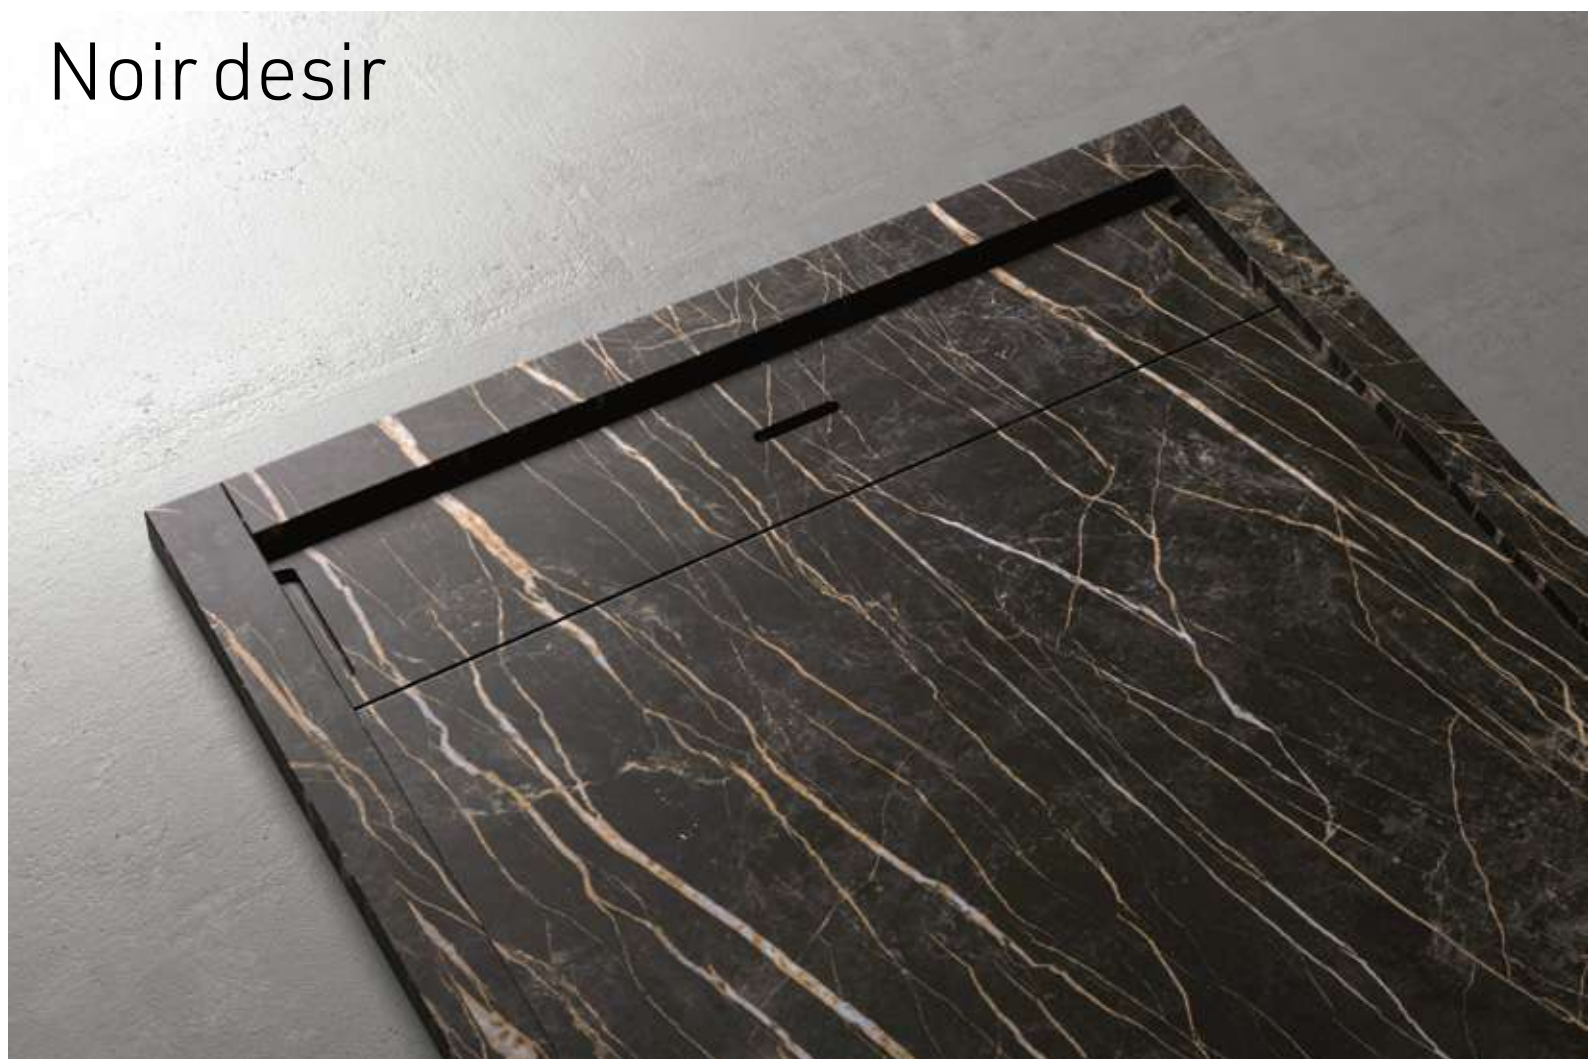

# Gres Soft

Ossido bruno

Nero marquinia

Noir desir

Colores / Colors

Bianco statuario  
venato opaco

Pietra di Savoia  
antracite

Ossido  
Bruno