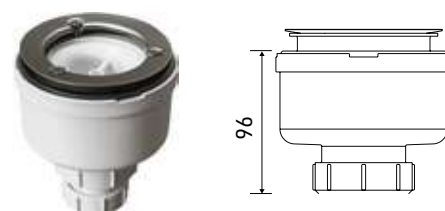

Su pedido/ On demande

Válvula vertical
Vertical drain
H 96 mm

Para agujero
for hole
Ø 90 mm

Características / Features

Se pueden cortar	Antideslizante	Resistente a manchas	Más ligeros: peso 30 kg/mq	Antibacteriano	Los paneles de pared combinan con los platos de ducha	Instalación puede ser construida o fijada en el suelo	5 años de garantía	Certificado UNI EN 14527