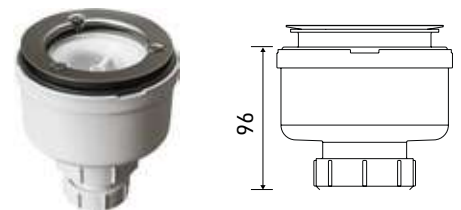

Su pedido/ On demande

Válvula vertical
Vertical drain
H 96 mm

Para agujero
for hole
Ø 90 mm

Características / Features

Antideslizante

Resistente a manchas

Más ligeros:
peso
30 kg/mq

Antibacteriano

Instalación puede
ser construida o
fijada en el suelo

5 años
de garantía

Certificado
UNI EN
14527