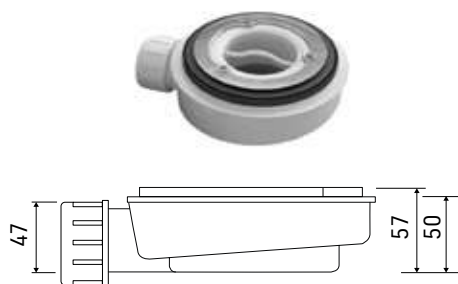

## Válvula / Waste

**Estándar horizontal**  
Standard horizontal  
H 50 mm

**Para agujero**  
for hole  
Ø 90 mm