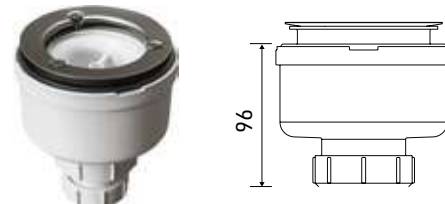

Espesor  
Thickness  
30 mm

Válvula / Waste

Estándar horizontal  
Standard horizontal  
H 50 mm

Para agujero  
for hole  
Ø 90 mm

Su pedido/ On demande

Válvula vertical  
Vertical drain  
H 96 mm

Para agujero  
for hole  
Ø 90 mm