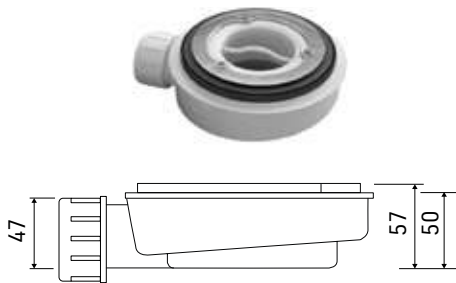

Modelo / Model / **Soft**

Espesor  
Thickness  
30 mm

Válvula / Waste

Estándar horizontal  
Standard horizontal  
H 50 mm

Para agujero  
for hole  
Ø 90 mm

Su pedido/ On demande

Válvula vertical  
Vertical drain  
H 96 mm