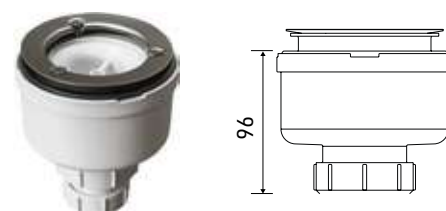

Su pedido / On demande

Válvula vertical
Vertical drain
H 96 mm

Para agujero
for hole
Ø 90 mm

Características / Features

Se pueden cortar

Antideslizante

Resistente a manchas

Más ligeros: peso 30 kg/mq

Antibacteriano

Los paneles de pared combinan con los platos de ducha

Instalación puede ser construida o fijada en el suelo

5 años de garantía

Certificado UNI EN 14527