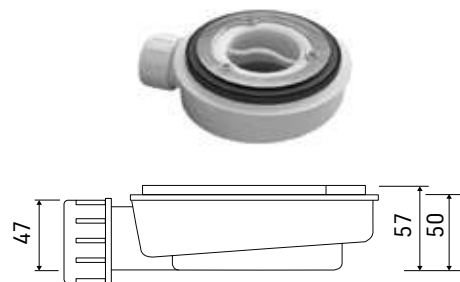

Acabados / Finishing

**Piedra**  
Stone

Válvula / Waste

**Estándar horizontal**  
Standard horizontal  
H 50 mm

**Para agujero**  
for hole  
Ø 90 mm

Su pedido/ On demande

**Válvula vertical**  
Vertical drain  
H 96 mm