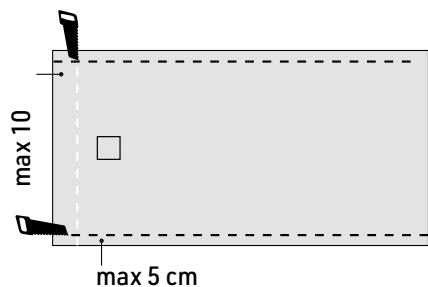

Notas técnicas

Technical notes

Colecciones
Collections

Piedra
Velluto
Cemento

Revestimiento para paredes
Wall coverings

Accesorios
Accessories

Corte a medida

Las dimensiones no indicadas en el catálogo se pueden hacer haciendo cortes.

Se aconseja cortar como máximo 10 cm por el lado de la largaria; para tener la rejilla centrada se efectuarán 2 cortes, máximo 5 cm por el lado de la profundidad.

Cuts

The sizes not specified in the price list can be obtained realising some cuts. It is suggested to cut maximum 10 cm each side on the legth; in order to have the waste in the center, make two cuts of 5 cm maximum on each side on the depth.