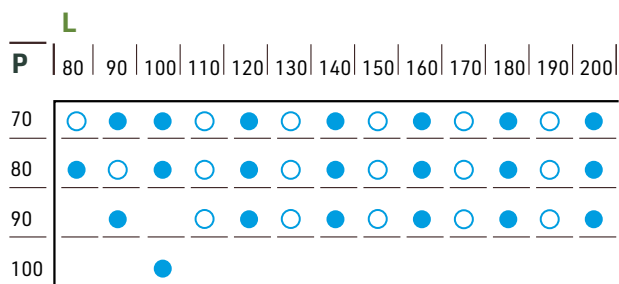

# Cemento **Básico**

Gris 7753  
Grey

Beige  
Beige

Gris  
Grey 7753

Blanco  
White

Colores / Colors

Dimensiones / Sizes

- **Tamaños disponibles con molde**  
Sizes available with mold
- **Tamaños posibles con la medida superior + el corte**  
Sizes obtained from the bigger dimension + the cut