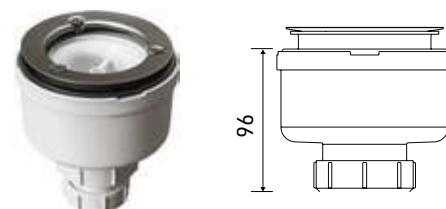

Acabados / Finishing

Piedra  
Stone

Válvula / Waste

Estándar horizontal  
Standard horizontal  
H 50 mm

Para agujero  
for hole  
Ø 90 mm

Su pedido/ On demande

Válvula vertical  
Vertical drain  
H 96 mm

Para agujero  
for hole  
Ø 90 mm