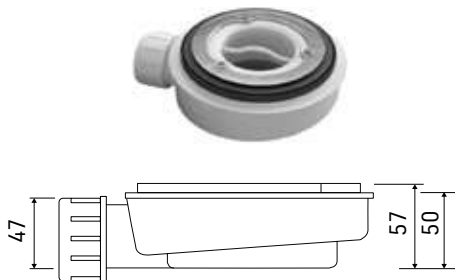

**Espesor**  
Thickness  
28/30 mm

Acabados / Finishing

**Velluto**  
Velvet

Válvula / Waste

**Estándar horizontal**  
Standard horizontal  
H 50 mm

**Para agujero**  
for hole  
Ø 90 mm

Su pedido/ On demande