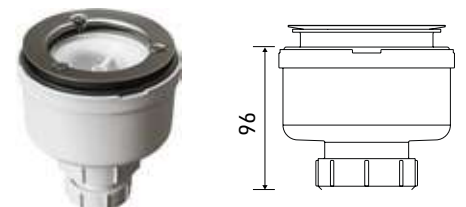

Su pedido/ On demande

Válvula vertical
Vertical drain
H 96 mm

Para agujero
for hole
Ø 90 mm

Características / Features

Se pueden cortar	Antideslizante	Resistente a manchas	Más ligeros: peso 30 kg/mq	Antibacteriano	Los paneles de pared combinan con los platos de ducha	Instalación puede ser construida o fijada en el suelo	5 años de garantía	Certificado UNI EN 14527