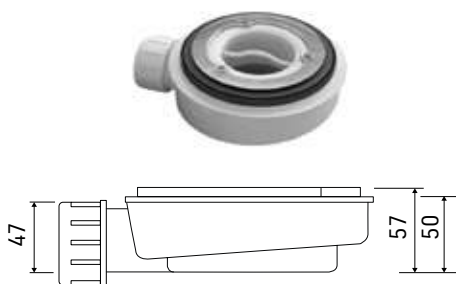

Válvula / Waste

Estándar horizontal
Standard horizontal
H 50 mm

Para agujero
for hole
Ø 90 mm