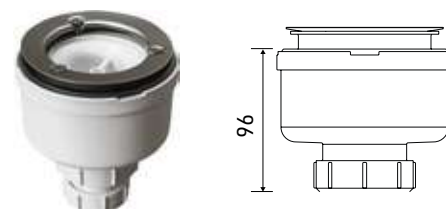

Su pedido/ On demande

Válvula vertical
Vertical drain
H 96 mm

Para agujero
for hole
Ø 90 mm

Características / Features

Se pueden cortar

Antideslizante

Resistente a manchas

Más ligeros: peso 30 kg/mq

Antibacteriano

Los paneles de pared combinan con los platos de ducha

Instalación puede ser construida o fijada en el suelo

5 años de garantía

Certificado UNI EN 14527