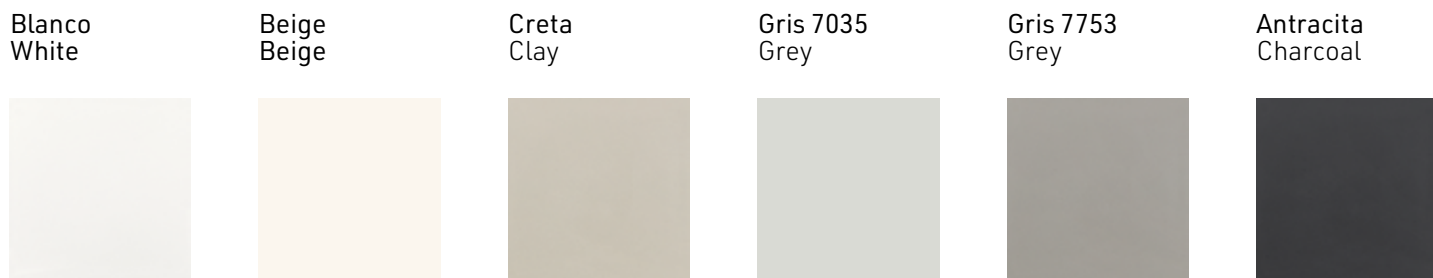

# Cemento **Básico**

Gris 7753  
Grey

Beige  
Beige

Gris  
Grey 7753

Blanco  
White

Colores / Colors

Dimensiones / Sizes

- **Tamaños disponibles con molde**  
Sizes available with mold
- **Tamaños posibles con la medida superior + el corte**  
Sizes obtained from the bigger dimension + the cut