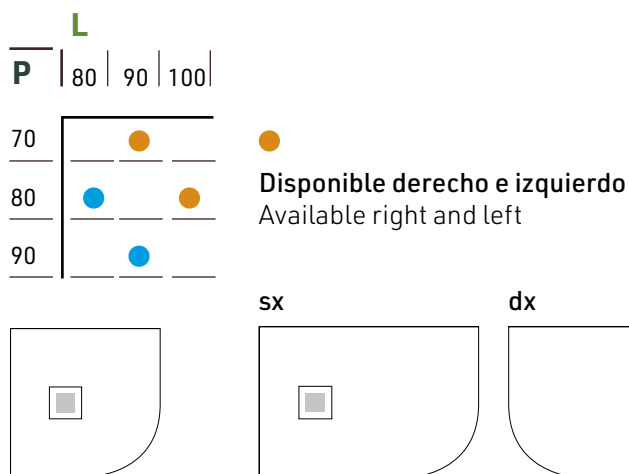

# Piedra Semicircular

Blanco  
White

Creta  
Clay

Gris  
Grey  
7035

Colores / Colors

Dimensiones / Sizes

Tapa de desagüe / Waste cover

Modelo / Model / **Semicircular**