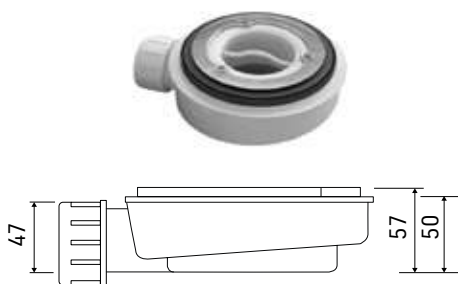

**Espesor**  
Thickness  
28/30 mm

Acabados / Finishing

Válvula / Waste

**Estándar horizontal**  
Standard horizontal  
H 50 mm

**Para agujero**  
for hole  
Ø 90 mm

Su pedido/ On demande

**Válvula vertical**  
Vertical drain  
H 96 mm