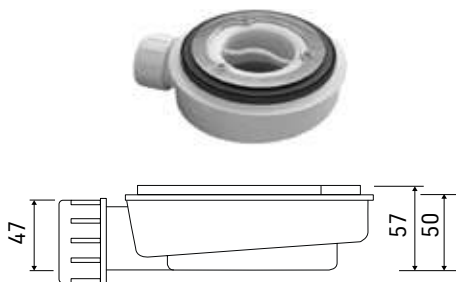

Acabados / Finishing

Piedra  
Stone

Válvula / Waste

Estándar horizontal  
Standard horizontal  
H 50 mm

Para agujero  
for hole  
Ø 90 mm

Su pedido/ On demande

Válvula vertical  
Vertical drain  
H 96 mm

Para agujero  
for hole  
Ø 90 mm