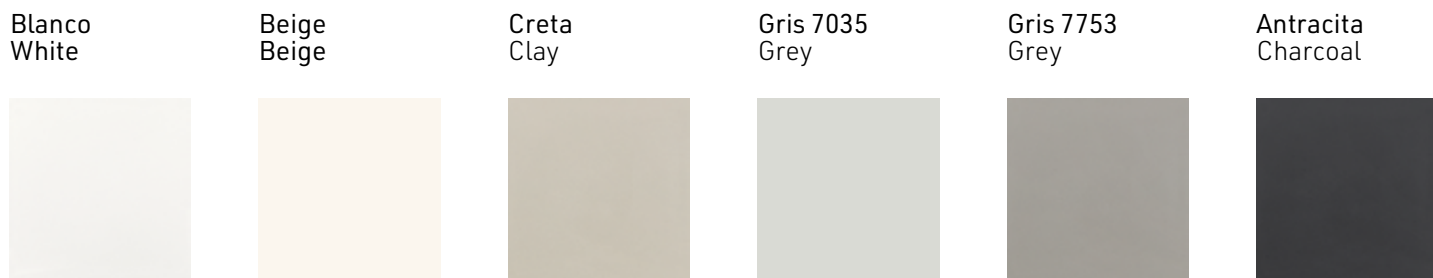

# Piedra Semicircular

Blanco  
White

Creta  
Clay

Gris  
Grey  
7035

Colores / Colors

Dimensiones / Sizes

Tapa de desagüe / Waste cover

Modelo / Model / **Semicircular**