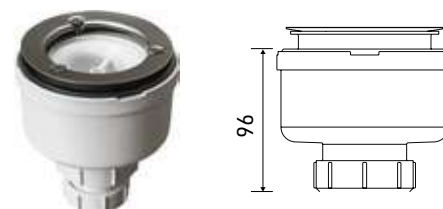

Su pedido/ On demande

Válvula vertical
Vertical drain
H 96 mm

Para agujero
for hole
Ø 90 mm

Características / Features

Se pueden cortar

Antideslizante

Resistente a manchas

Más ligeros: peso 30 kg/mq

Antibacteriano

Los paneles de pared combinan con los platos de ducha

Instalación puede ser construida o fijada en el suelo

5 años de garantía

Certificado UNI EN 14527