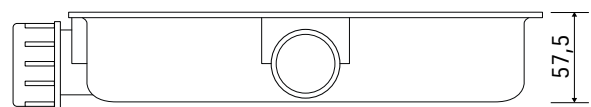

Tapa de material incluida  
Material waste cover included

Modelo / Model / **Blind**

Espeor  
Thickness  
28/30 mm

Acabados / Finishing

Piedra  
Stone

Válvula / Waste

Estándar rectangular  
Standard horizontal drain  
P 78,9 mm  
H 57,5 mm