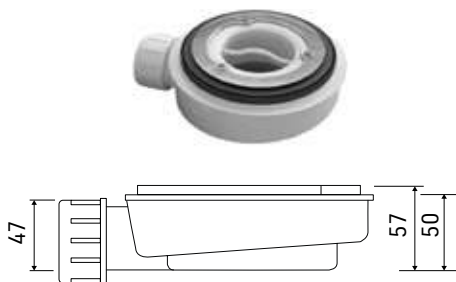

**Espesor**  
Thickness  
28/30 mm

Acabados / Finishing

**Cemento**  
Cement

Válvula / Waste

**Estándar horizontal**  
Standard horizontal  
H 50 mm

**Para agujero**  
for hole  
Ø 90 mm

Su pedido/ On demande