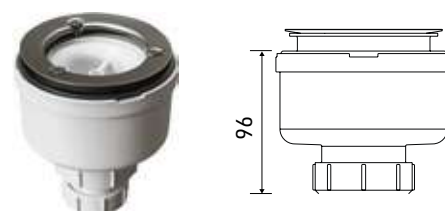

Su pedido/ On demande

Válvula vertical
Vertical drain
H 96 mm

Para agujero
for hole
Ø 90 mm

Características / Features

Se pueden
cortar

Antideslizante

Resistente
a manchas

Más ligeros:
peso
30 kg/mq

Antibacteriano

Los paneles de
pared combinan
con los platos
de ducha

Instalación puede
ser construida o
fijada en el suelo

5 años
de garantía

Certificado
UNI EN
14527